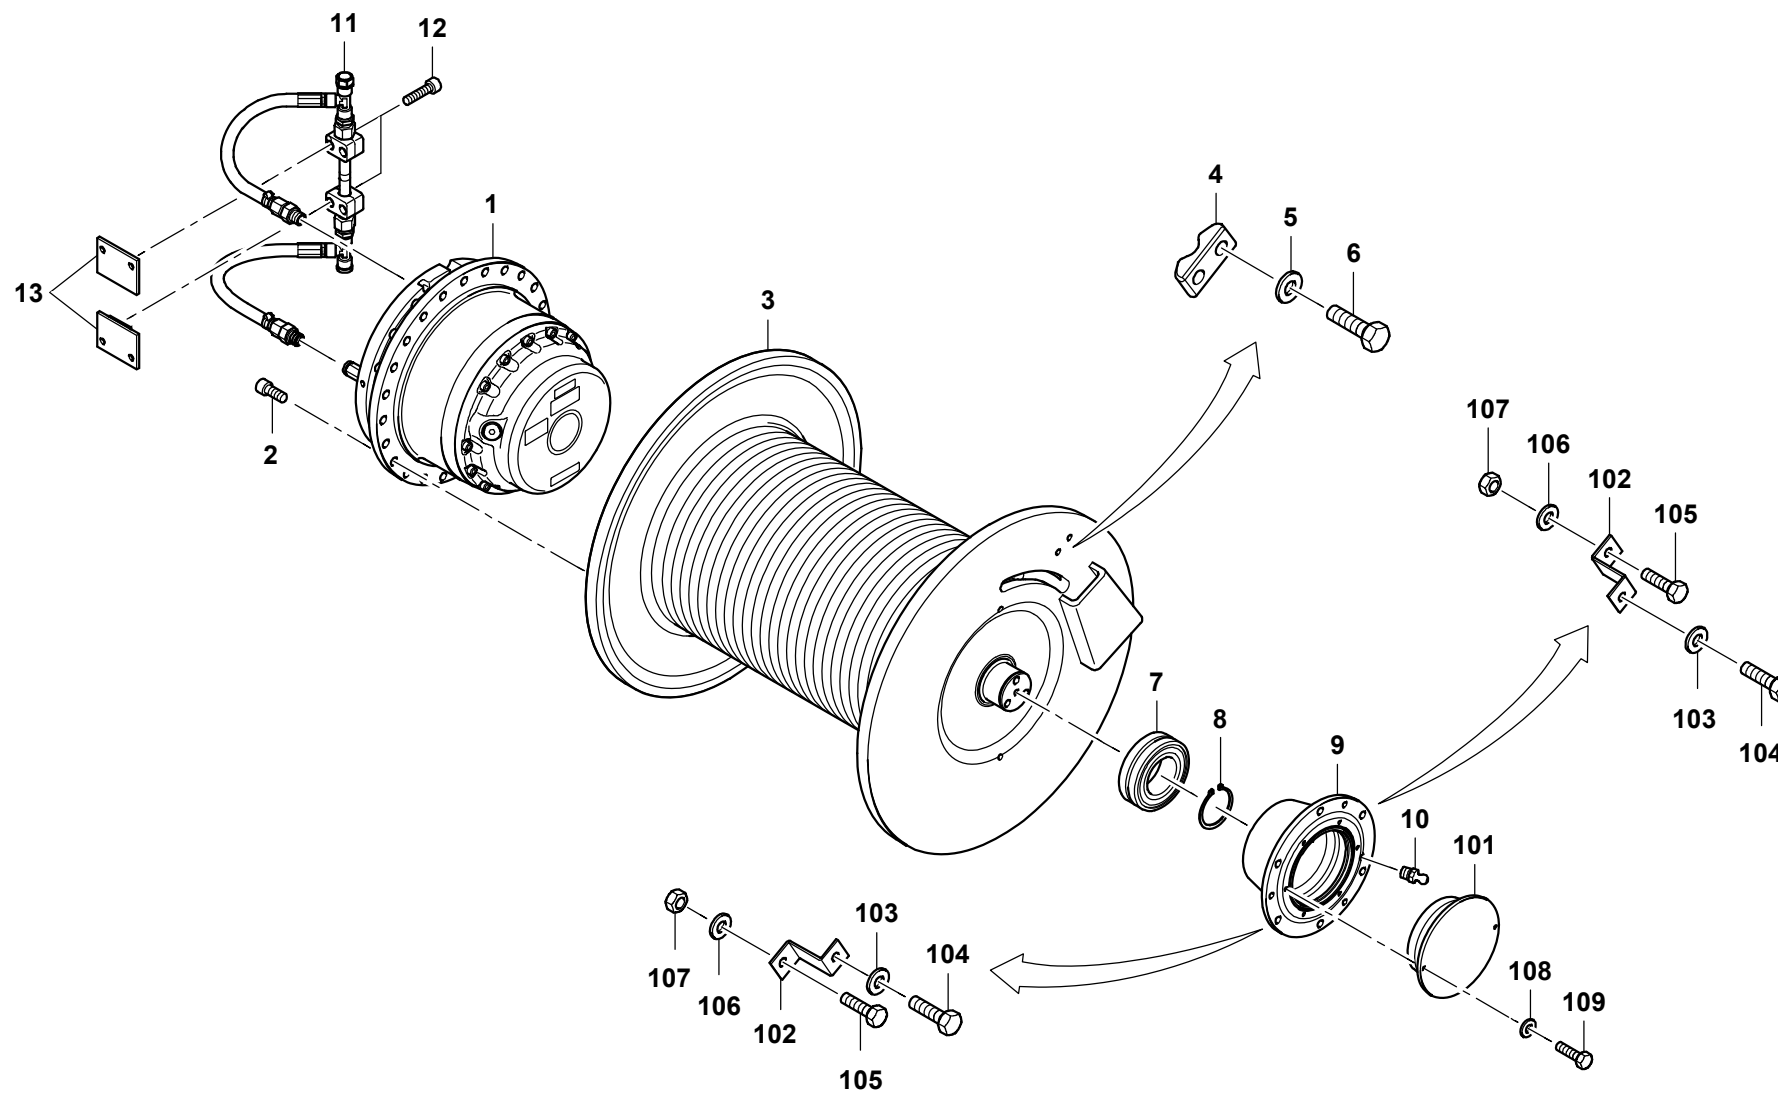

GROVEHUBWERK
HOISTING GEARBILDTADEL
PICTORIAL DISPLAY

02.17

F-17671-64-ETL C

1/1

GMK3060

F-17671-64-C-BL01-0217-0000